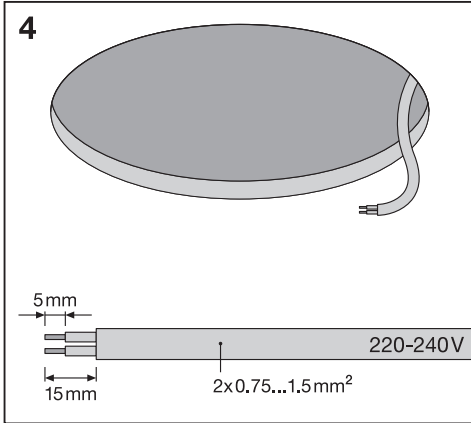

DOWNLIGHT ALU

	EAN	Ø x h [mm]	W	lm	lm/W	K	IP	IK
DL ALU DN150 14W/3000K WT IP44	4058075091436	160x52	14	1190	85	3000	44/20	02
DL ALU DN150 14W/4000K WT IP44	4058075091450	160x52	14	1260	90	4000	44/20	02
DL ALU DN150 14W/6500K WT IP44	4058075091474	160x52	14	1330	95	6500	44/20	02
DL ALU DN200 25W/3000K WT IP44	4058075091498	215x61	25	2250	90	3000	44/20	02
DL ALU DN200 25W/4000K WT IP44	4058075091511	215x61	25	2370	95	4000	44/20	02
DL ALU DN200 25W/6500K WT IP44	4058075091535	215x61	25	2370	95	6500	44/20	02
DL ALU DN200 35W/3000K WT IP44	4058075091559	215x61	35	2975	85	3000	44/20	02
DL ALU DN200 35W/4000K WT IP44	4058075091573	215x61	35	3150	90	4000	44/20	02
DL ALU DN200 35W/6500K WT IP44	4058075091597	215x61	35	3150	90	6500	44/20	02

	EAN	Temp (°C)	V _{AC}	Hz	∇	PF	R _a	⊞
DL ALU DN150 14W/3000K WT IP44	4058075091436	-20...+45	220-240V	50/60 Hz	100°	> 0.9	≥ 80	0.4 kg
DL ALU DN150 14W/4000K WT IP44	4058075091450	-20...+45	220-240V	50/60 Hz	100°	> 0.9	≥ 80	0.4 kg
DL ALU DN150 14W/6500K WT IP44	4058075091474	-20...+45	220-240V	50/60 Hz	100°	> 0.9	≥ 80	0.4 kg
DL ALU DN200 25W/3000K WT IP44	4058075091498	-20...+45	220-240V	50/60 Hz	100°	> 0.9	≥ 80	0.6 kg
DL ALU DN200 25W/4000K WT IP44	4058075091511	-20...+45	220-240V	50/60 Hz	100°	> 0.9	≥ 80	0.6 kg
DL ALU DN200 25W/6500K WT IP44	4058075091535	-20...+45	220-240V	50/60 Hz	100°	> 0.9	≥ 80	0.6 kg
DL ALU DN200 35W/3000K WT IP44	4058075091559	-20...+45	220-240V	50/60 Hz	100°	> 0.9	≥ 80	0.6 kg
DL ALU DN200 35W/4000K WT IP44	4058075091573	-20...+45	220-240V	50/60 Hz	100°	> 0.9	≥ 80	0.6 kg
DL ALU DN200 35W/6500K WT IP44	4058075091597	-20...+45	220-240V	50/60 Hz	100°	> 0.9	≥ 80	0.6 kg