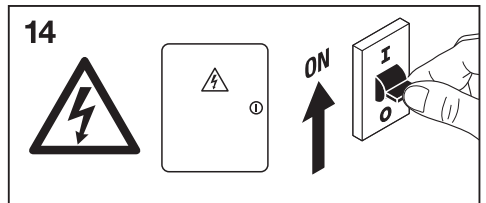

C10449057
G11032710V2
29.03.21

LEDVANCE GmbH
Steinerne Furt 62
86167 Augsburg, Germany
www.ledvance.com